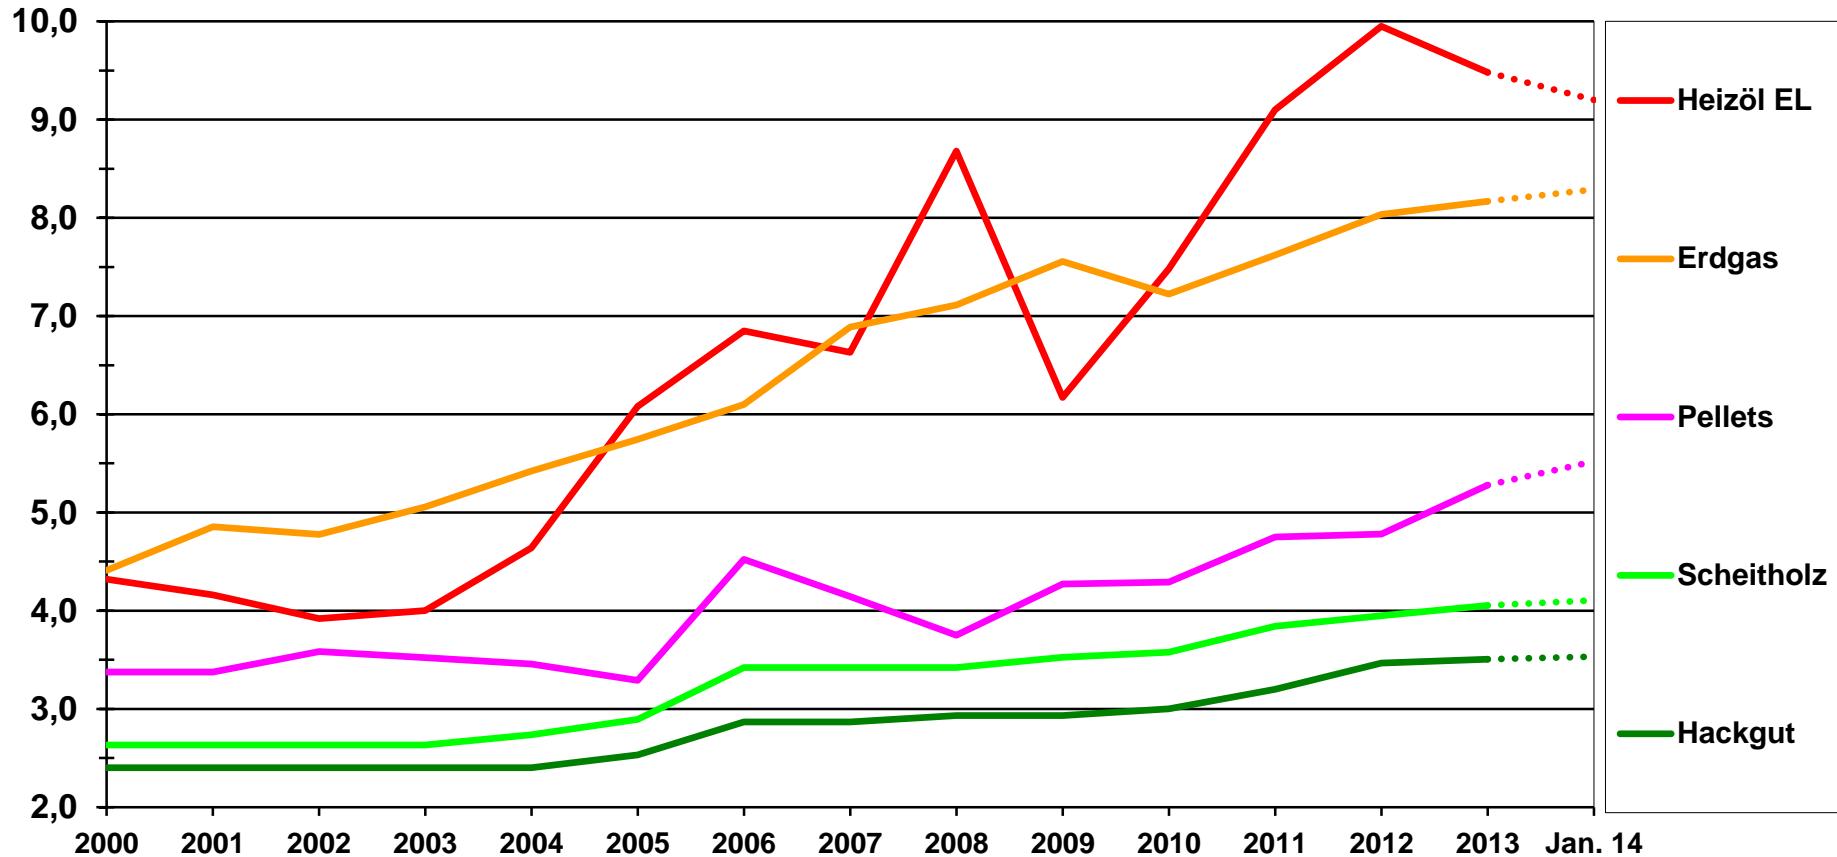

# Jahresdurchschnittspreise der Energieträger seit 2000

Cent/kWh Heizwert

Quelle: proPellets Austria, LK-Steiermark, Statistik Austria, IWO-Austria, Energie Steiermark

Preise inklusive Zustellung, Abgaben und Steuern; Datengrundlage: Übliche Haushaltsmengen für Einfamilienhäuser

**Wärme aus Holz.**

Die naheliegende Energie.

[www.regionalenergie.at](http://www.regionalenergie.at)